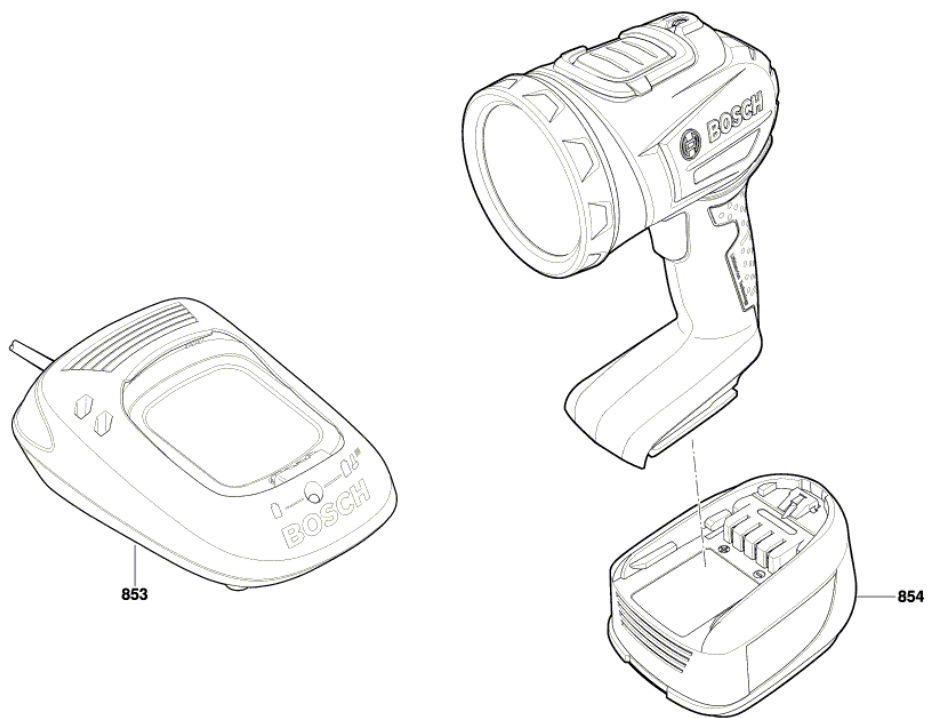

Изображение - модел - E

3 603 JA1 140
Issue | 15-06-08
Stand | Fig./Abb. 1

Списък на резервните части

Артикул	Каталожен номер	Описание	Изображение
853	2 607 225 965	ЗАРЯДНО EU AL 1830 CV 230/14,4-18V 1h	1
854	1 607 A35 0JM	БАТЕРИЯ PBA 18V/1,5 Ah W-A	1
854	2 607 337 199	БАТЕРИЯ PBA 18V 2,5 Ah W-B	1
854	2 607 337 211	БАТЕРИЯ PBA 18V 2,0 Ah W-B	1